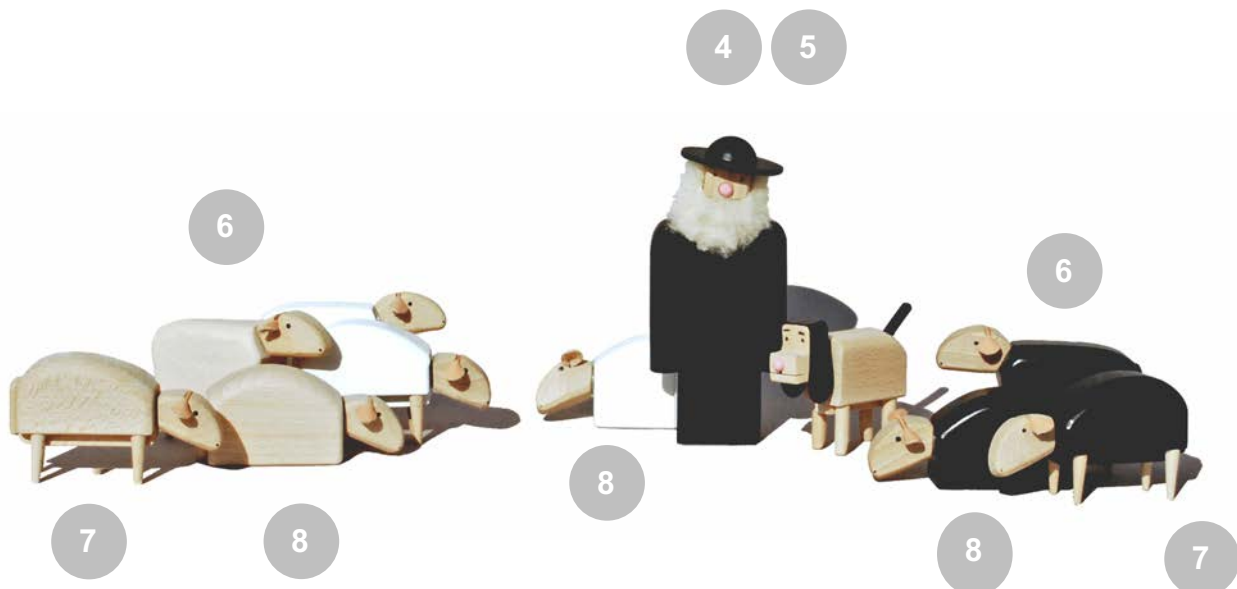

Schäfer, Hütehund, Buche

4	930.80	Schäfer, klein, Buche, Plüschbart	17
5	930.87	Hütehund, Buche, schwarzer Gummi	8

Schafe in Miniaturgröße, Krippenschafe, Buche

	Bestell-Nr.	Produkt	cm
6	930.90	Krippenschaf, Buche, natur oder weiß oder schwarz	8
7	930.91	Krippenschaf, grasend, Buche, natur oder weiß oder schwarz	7
8	930.92	Krippenschaf, liegend, Buche, natur oder weiß oder schwarz	5